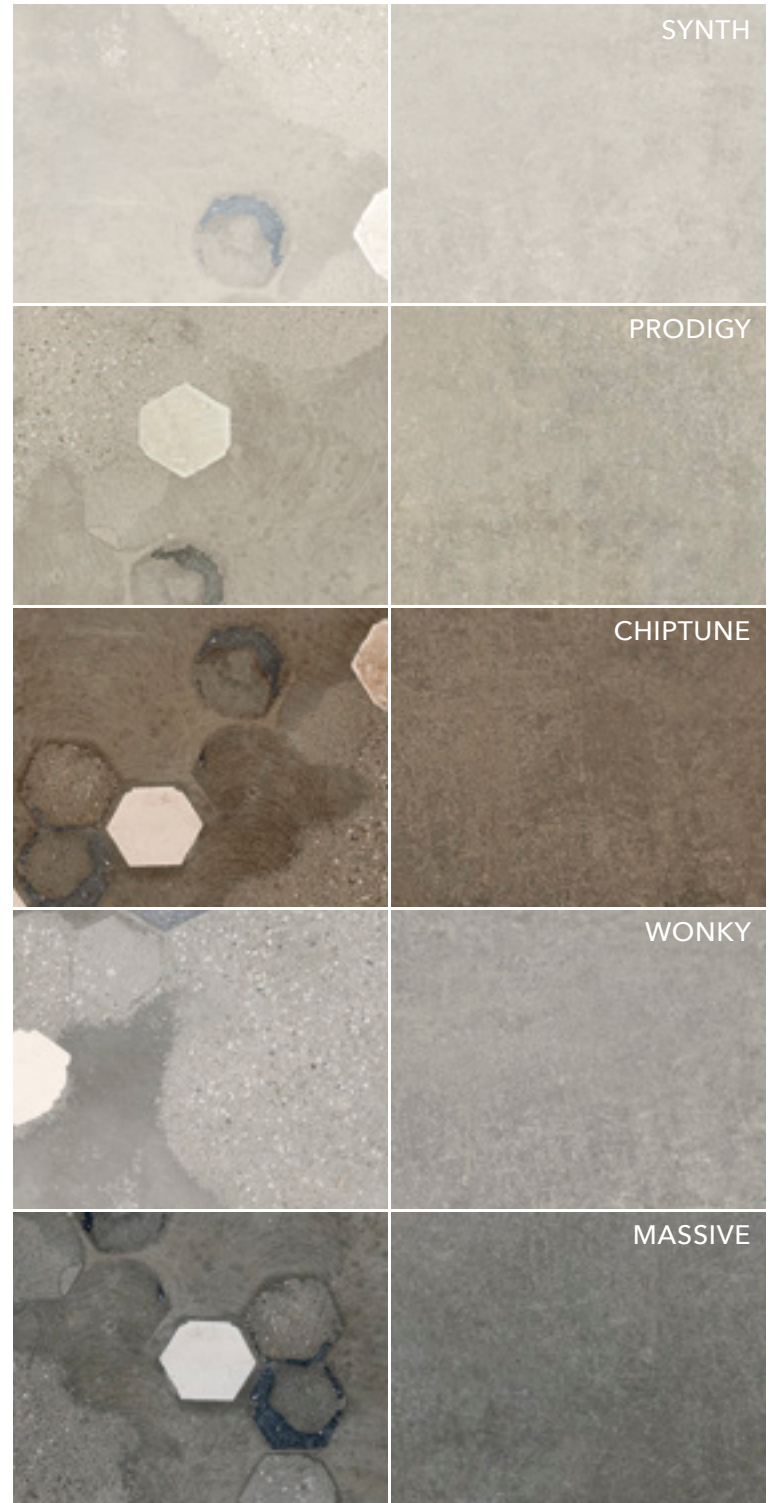

EXMÁ

GRES PORCELLANATO COLORATO IN MASSA
PORCELAIN STONEWARE COLOURED IN BODY
GRÈS CÉRAMÉ COLORÉ DANS LA MASSE
DURCHGEFÄRBTES FEINSTEINZEUG

60x120 . 24"x48"
90x90 . 36"x36"
30x90 . 12"x36"
60x60 . 24"x24"

RIVESTIMENTO . WALL TILE:
Exmä Chiptune dec. 30x90 . 12"x36" - RETT.

PAVIMENTO . FLOOR:
Exmä Chiptune 60x60 . 24"x24" - RETT.
Exmä Chiptune dec. 60x60 . 24"x24" - RETT.

EXMÁ

			
60x120 24"x48"	60x120 24"x48"	90x90 36"x36"	90x90 36"x36"
9 mm	9 mm	9 mm	9 mm
RETTIFICATO RECTIFIED RECTIFIÉ REKTIFIZIERT	RETTIFICATO RECTIFIED RECTIFIÉ REKTIFIZIERT	RETTIFICATO RECTIFIED RECTIFIÉ REKTIFIZIERT	RETTIFICATO RECTIFIED RECTIFIÉ REKTIFIZIERT
R9	R9	R11	R9
SYNTH PRODIGY WONKY CHIPTUNE MASSIVE	SYNTH PRODIGY WONKY CHIPTUNE MASSIVE	SYNTH PRODIGY WONKY CHIPTUNE MASSIVE	SYNTH PRODIGY WONKY CHIPTUNE MASSIVE
41,67	50,93	46,30	48,58

DECORI - DECORS - DECORS - DEKORE

	
MOSAICO 36 PZ. (5x5)	MOSAICO ASIMMETRICO 18 PZ.
30,2x30,2 12"x12"	30,2x30,2 12"x12"
NATURALE NATURAL NATUREL NATUR	NATURALE NATURAL NATUREL NATUR
SYNTH PRODIGY WONKY CHIPTUNE MASSIVE	SYNTH PRODIGY WONKY CHIPTUNE MASSIVE
12,04	13,27
	